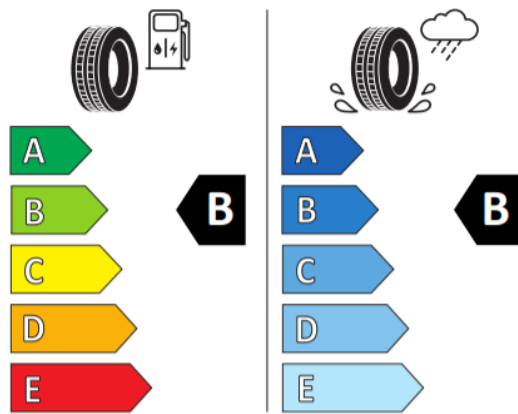

Hyundai ELANTRA (CN7) – 195/65 R15

KUMHO TIRE

Informatii despre produs Regulamentul (UE) 2020/740

Furnizor sau producator	KUMHO ES31
Denumirea comerciala sau marca comerciala	ES31
Identificatorul tipului de pneu	2261833
Dimensiune	195/65 R15
Indicele capacitatii de incarcare	91
Simbolul categoriei de viteza	H
Clasa de eficienta a consumului de combustibil	B
Clasa de aderență pe teren umed	B
Clasa zgomotului exterior de rulare	B
Valoarea zgomotului exterior de rulare	69 dB
Anvelopa pentru zapada abundenta	Nu
Anvelopa pentru aderență pe gheata	Nu
Data de incepere a productiei	05/21
Data de incheiere a productiei	05/24
Versiunea de incarcare	SL
Informatii aditionale	-

KUMHO ES31

2261833

195/65R15 91 H

C1

2020/740