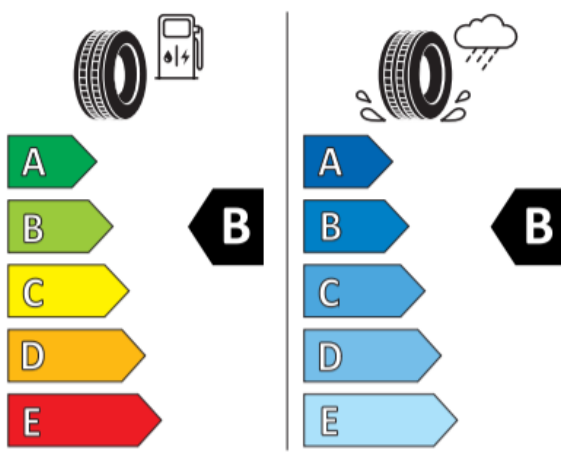

2020/740

Hankook 1024037

205/55R16 91 H C1