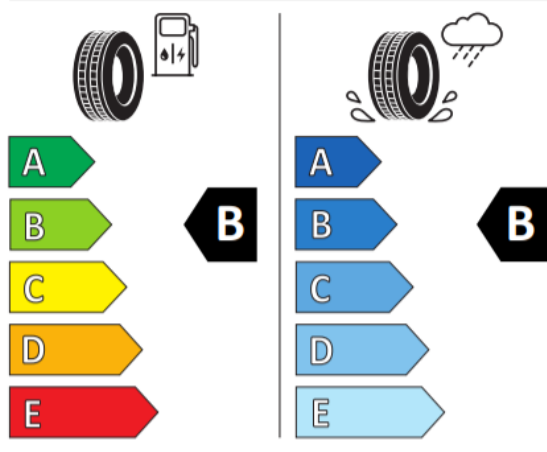

Hyundai ELANTRA (CN7) – 205/55 R16

KUMHO TIRE

Informatii despre produs Regulamentul (UE) 2020/740

Furnizor sau producator	KUMHO ES31
Denumirea comerciala sau marca comerciala	ES31
Identificatorul tipului de pneu	2261853
Dimensiune	205/55 R16
Indicele capacitatii de incarcare	91
Simbolul categoriei de viteza	H
Clasa de eficienta a consumului de combustibil	B
Clasa de aderență pe teren umed	B
Clasa zgomotului exterior de rulare	B
Valoarea zgomotului exterior de rulare	69 dB
Anvelopa pentru zapada abundenta	Nu
Anvelopa pentru aderență pe gheata	Nu
Data de incepere a productiei	05/21
Data de incheiere a productiei	05/24
Versiunea de incarcare	SL
Informatii aditionale	-

Informatii despre produs Regulamentul (UE) 2020/740

Furnizor sau producator	Hankook
Denumirea comerciala sau marca comerciala	KInERGY ECO²
Identificatorul tipului de pneu	1024037
Dimensiune	205/55 R16
Indicele capacitatii de incarcare	91
Simbolul categoriei de viteza	H
Clasa de eficienta a consumului de combustibil	B
Clasa de aderență pe teren umed	B
Clasa zgomotului exterior de rulare	B
Valoarea zgomotului exterior de rulare	71 dB
Anvelopa pentru zapada abundenta	Nu
Anvelopa pentru aderență pe gheata	Nu
Data de incepere a productiei	50/20
Data de incheiere a productiei	-
Versiunea de incarcare	SL
Informatii aditionale	-

KUMHO ES31 2261853

205/55R16 91 H C1