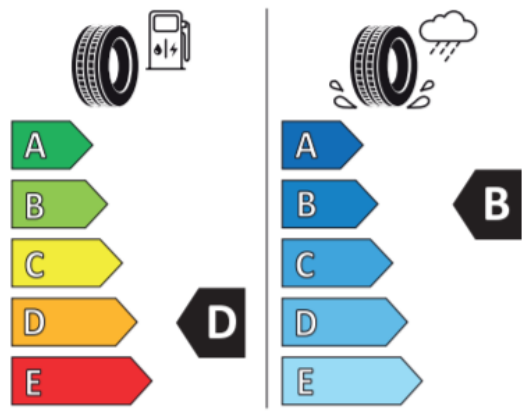

Hyundai i30 (PD N) – 235/35 R19

Informatii despre produs Regulamentul (UE) 2020/740

Furnizor sau producator	PIRELLI
Denumirea comerciala sau marca comerciala	PZERO
Identificatorul tipului de pneu	31405
Dimensiune	235/35 R19
Indicele capacitatii de incarcare	91
Simbolul categoriei de viteza	Y
Clasa de eficienta a consumului de combustibil	D
Clasa de aderență pe teren umed	B
Clasa zgomotului exterior de rulare	A
Valoarea zgomotului exterior de rulare	68 dB
Anvelopa pentru zapada abundenta	Nu
Anvelopa pentru aderență pe gheata	Nu
Data de incepere a productiei	49/17
Data de incheiere a productiei	-
Versiunea de incarcare	XL
Informatii aditionale	-

PIRELLI

31405

235/35R19 91 Y XL

C1

2020/740