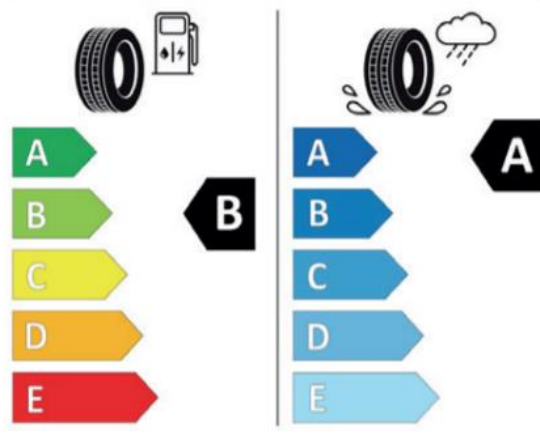

Hyundai i30 (PD) – 225/45 R17

Informatii despre produs Regulamentul (UE) 2020/740

Furnizor sau producator	MICHELIN
Denumirea comerciala sau marca comerciala	PRIMACY 4 S2
Identificatorul tipului de pneu	676065
Dimensiune	225/45R17
Indicele capacitatii de incarcare	91
Simbolul categoriei de viteza	W
Clasa de eficienta a consumului de combustibil	B
Clasa de aderență pe teren umed	A
Clasa zgomotului exterior de rulare	B
Valoarea zgomotului exterior de rulare	69 dB
Anvelopa pentru zapada abundenta	Nu
Anvelopa pentru aderență pe gheata	Nu
Data de incepere a productiei	30/18
Data de incheiere a productiei	-
Versiunea de incarcare	SL
Informatii aditionale	225/45 R17 91W TL PRIMACY 4 S2 MI

MICHELIN 676065

225/45R17 91 W C1