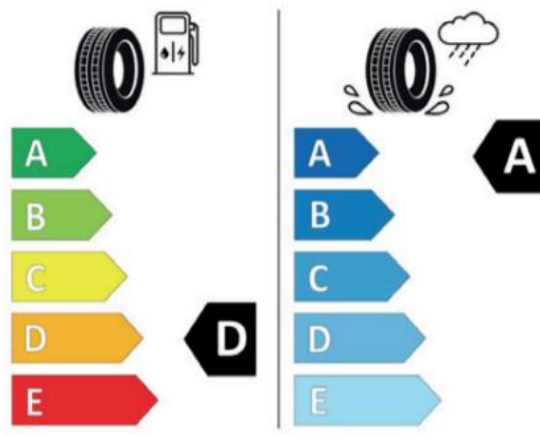

Informatii despre produs Regulamentul (UE) 2020/740

Furnizor sau producator	MICHELIN
Denumirea comerciala sau marca comerciala	PILOT SPORT 4
Identificatorul tipului de pneu	751170
Dimensiune	225/45R17
Indicele capacitatii de incarcare	91
Simbolul categoriei de viteza	V
Clasa de eficienta a consumului de combustibil	D
Clasa de aderență pe teren umed	A
Clasa zgomotului exterior de rulare	B
Valoarea zgomotului exterior de rulare	70 dB
Anvelopa pentru zapada abundenta	Nu
Anvelopa pentru aderență pe gheata	Nu
Data de incepere a productiei	45/75
Data de incheiere a productiei	-
Versiunea de incarcare	SL
Informatii aditionale	225/45 R17 91V TL PILOT SPORT 4 MI

MICHELIN 751170

225/45R17 91 V C1