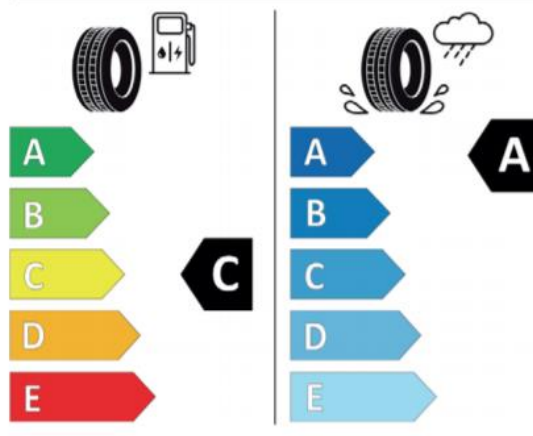

Hyundai i30 (PD) – 225/40 R18

Informatii despre produs Regulamentul (UE) 2020/740

Furnizor sau producator	MICHELIN
Denumirea comerciala sau marca comerciala	PILOT SPORT 4
Identificatorul tipului de pneu	674619
Dimensiune	225/40ZR18
Indicele capacitatii de incarcare	92
Simbolul categoriei de viteza	(Y)
Clasa de eficienta a consumului de combustibil	C
Clasa de aderență pe teren umed	A
Clasa zgomotului exterior de rulare	B
Valoarea zgomotului exterior de rulare	71 dB
Anvelopa pentru zapada abundenta	Nu
Anvelopa pentru aderență pe gheata	Nu
Data de incepere a productiei	05/15
Data de incheiere a productiei	-
Versiunea de incarcare	XL
Informatii aditionale	225/40 ZR18 (92Y) EXTRA LOAD TL PILOT SPORT 4 MI

MICHELIN

674619

225/40ZR18 (92Y) XL

C1

2020/740