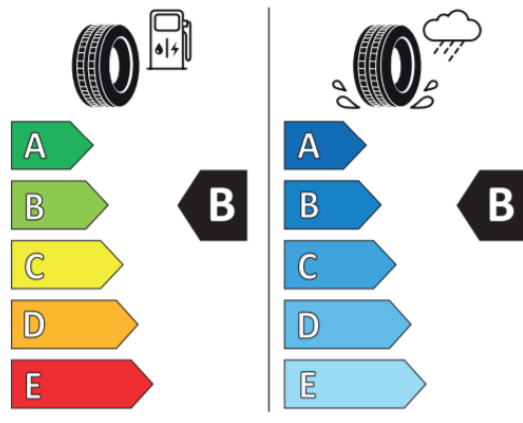

Hyundai i30 (PD) – 195/65 R15

Informatii despre produs Regulamentul (UE) 2020/740

Furnizor sau producator	Hankook
Denumirea comerciala sau marca comerciala	KInERGY ECO 2
Identificatorul tipului de pneu	1017555
Dimensiune	195/65 R15
Indicele capacitatii de incarcare	91
Simbolul categoriei de viteza	H
Clasa de eficienta a consumului de combustibil	B
Clasa de aderență pe teren umed	B
Clasa zgomotului exterior de rulare	B
Valoarea zgomotului exterior de rulare	70 dB
Anvelopa pentru zapada abundenta	Nu
Anvelopa pentru aderență pe gheata	Nu
Data de incepere a productiei	42/20
Data de incheiere a productiei	-
Versiunea de incarcare	SL
Informatii aditionale	-

Hankook

1017555

195/65R15 91 H

C1

2020/740