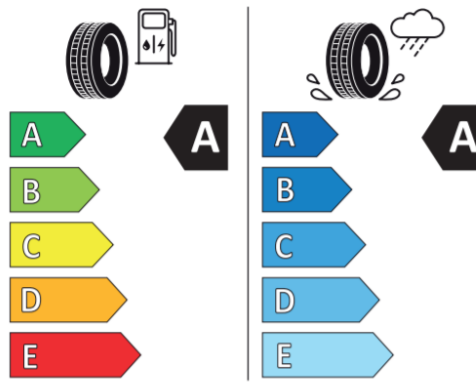

Hyundai SANTA FE (TM) – 235/65 R17

Informatii despre produs Regulamentul (UE) 2020/740

Furnizor sau producator	Continental
Denumirea comerciala sau marca comerciala	EcoContact 6
Identificatorul tipului de pneu	0311067
Dimensiune	235/65 R17
Indicele capacitatii de incarcare	108
Simbolul categoriei de viteza	V
Clasa de eficienta a consumului de combustibil	A
Clasa de aderență pe teren umed	A
Clasa zgomotului exterior de rulare	B
Valoarea zgomotului exterior de rulare	72 dB
Anvelopa pentru zapada abundenta	Nu
Anvelopa pentru aderență pe gheata	Nu
Data de incepere a productiei	05/20
Data de incheiere a productiei	-
Versiunea de incarcare	XL
Informatii aditionale	-

Continental 0311067
235/65 R 17 108 V XL C1

2020/740